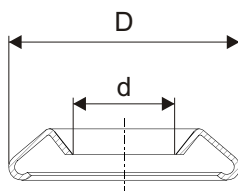

# OZDOBNÉ PODLOŽKY ČALOUNICKÉ PÁSKY PUKLE

Výrobek	Výrobní číslo	d	D	Material		kg	Provedení	
<b>Rolované ozdobné podložky</b>								
	03 0104	4,5	9,0	M3	Fe	5000	1,00	.03 Fe gal. poníkl
	03 0105	5,5	11,0	M4	Fe	3000	0,85	
	03 0106	6,5	15,0	M5	Fe	3000	1,70	
	03 0107	7,0	18,0	M6	Fe	2000	1,60	
<b>Nerolované ozdobné podložky</b>								
	03 0305	5,0	14,0	M4	Fe	3000	1,10	.03 Fe gal. poníkl
<b>Pásek na látku</b>								
	26 0001	L	b	1500	10	Fe	200	Bez povrchové úpravy
<b>Pásek na kůži</b>								
	26 0002	L	b	1500	10	Fe	200	Bez povrchové úpravy
<b>Pukle</b>								
	11 0115	15			Fe	1000	1,15	.03 Fe poníkl
<b>Spona na květiny</b>								
	12 0110	10			Fe	Dle přání zákazníka		