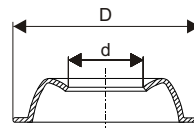

# OZDOBNÉ PODLOŽKY ČALOUNICKÉ PÁSKY PUKLE

Výrobek	Výrobní číslo	d	D	Material		kg	Provedení	
<b>Rolované ozdobné podložky</b>								
	03 0104	4,5	9,0	M3	Fe	5000	1,00	.03 Fe gal. poníkl
	03 0105	5,5	11,0	M4	Fe	3000	0,85	
	03 0106	6,5	15,0	M5	Fe	3000	1,70	
	03 0107	7,0	18,0	M6	Fe	2000	1,60	
<b>Nerolované ozdobné podložky</b>								
	03 0305	5,0	14,0	M4	Fe	3000	1,10	.03 Fe gal. poníkl
<b>Pásek na látku</b>								
	26 0001	L	b	1500	10	Fe	200	Bez povrchové úpravy
<b>Pásek na kůži</b>								
	26 0002	L	b	1500	10	Fe	200	Bez povrchové úpravy
<b>Pukle</b>								
	11 0115	15			Fe	1000	1,15	.03 Fe poníkl
<b>Spona na květiny</b>								
	12 0110	10			Fe	Dle přání zákazníka		