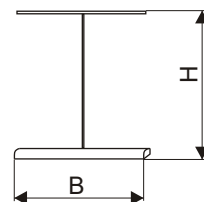

ROLL-UP

Výrobek	Výrobní číslo	H	B	Materiál	kg	Provedení
	28 0080	200	80	Al	(80x200) 2,50	Lepící
	28 0085	200	85	Al		
	28 0100	200	100	Al		
	28 0120	200	120	Al		
	28 0150	200	150	Al		
	28 1085	160-215	85	Al	2,95	Lepící
	28 2085	160-215	85	Al	(100) 5,70	Zacvakávací
	28 2100	160-215	100	Al		
	28 2120	160-215	120	Al		
	28 3085	160-215	85	Al	5,30	Zacvakávací
	28 4085	200	85	Al	5,10	Lepící
	28 5003 28 5004	A3 A4		Al	0,45	Lepící